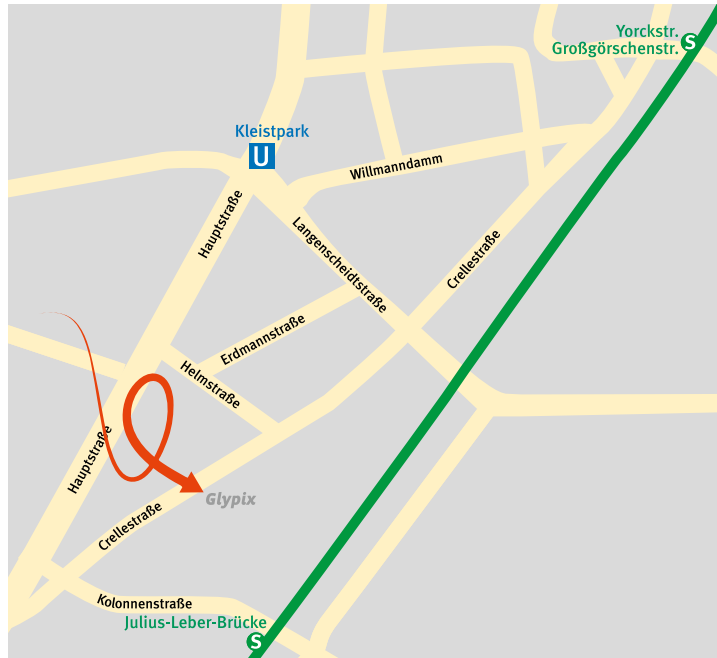

Glypix

Grafikdesign
Webdesign

Maren Detering
Crellestr. 13
10827 Berlin

Tel: **49/30/78 711 450
mobil: 0176 96 52 42 49
m.detering@glypix.de
www.glypix.de

Verkehrsanbindung:

U7, Kleistpark
S1, Yorckstr./Großgörschenstr., Leberbrücke
Bus 148, M85, 104, 204, 106